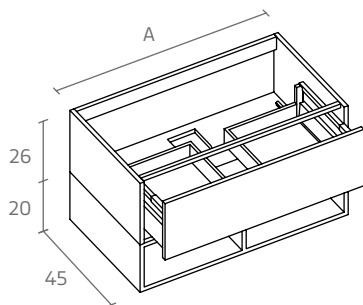

DUO

Mueble (sin encimera)

Consulta encimeras compatibles en la pág. 33

TRANSPORTE INCLUIDO EN PENÍNSULA

DUO	
MELAMINA + LACA	
A	60 DUO103060 297 €
	80 DUO103080 320 €
	100 DUO103100 344 €
	120 DUO103120 367 €