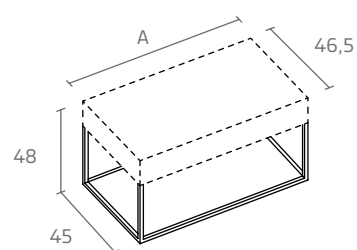

BOSHI AUX	
LACA	
BOS03060	293 €

PALO

Mueble (sin encimera)

Consulta encimeras y lavabos compatibles en las págs. 32-35

TRANSPORTE INCLUIDO EN PENÍNSULA

		PALO 1			
		MELAMINA		LACA	
A	81	PAL04080	530 €	PAL03080	509 €
	101	PAL04100	601 €	PAL03100	575 €